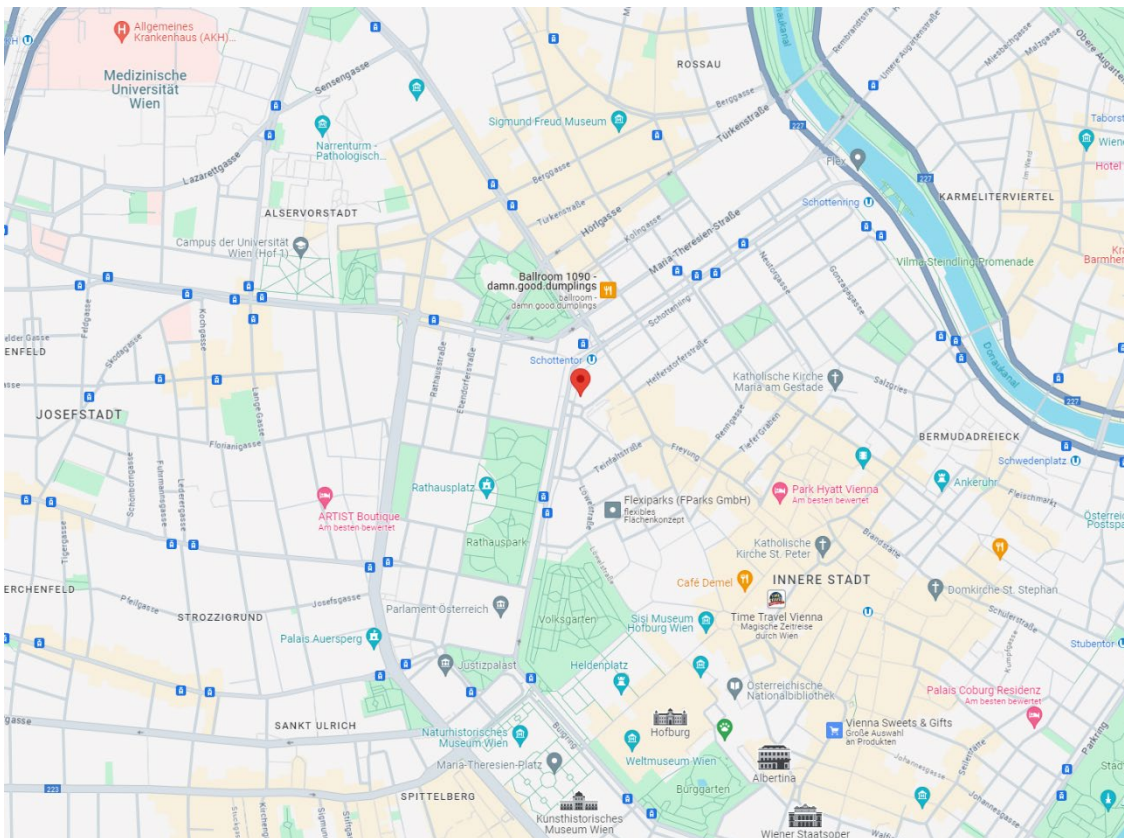

PERFACT

Geschäftschancen
Personalentwicklung
Nachhaltigkeit

Der Weg zu PERFACT CONSULTING

Unser Büro und Seminarzentrum erreichen Sie sehr komfortabel mit öffentlichen Verkehrsmitteln (von der Station Schottentor 3 Minuten zu Fuß) oder mit dem Fahrrad.

So finden Sie uns ganz einfach:

PERFACT CONSULTING GmbH
Universitätsring 10/ 7. Stock
1010 Wien
+43 1 7996514-0

PERFACT CONSULTING GmbH ist stolz darauf, klimaneutral zu wirtschaften. Unser Engagement beginnt mit der Vermeidung von CO₂-Emissionen. Möchten Sie sich uns anschließen?

Erreichbarkeit mit öffentlichen Verkehrsmitteln:

Die Station Schottentor ist direkt mit der U2 erreichbar sowie mit den Straßenbahnlinien 71, 43, 40, D, 1 über die U-Bahnlinien U1, U3 und U6.