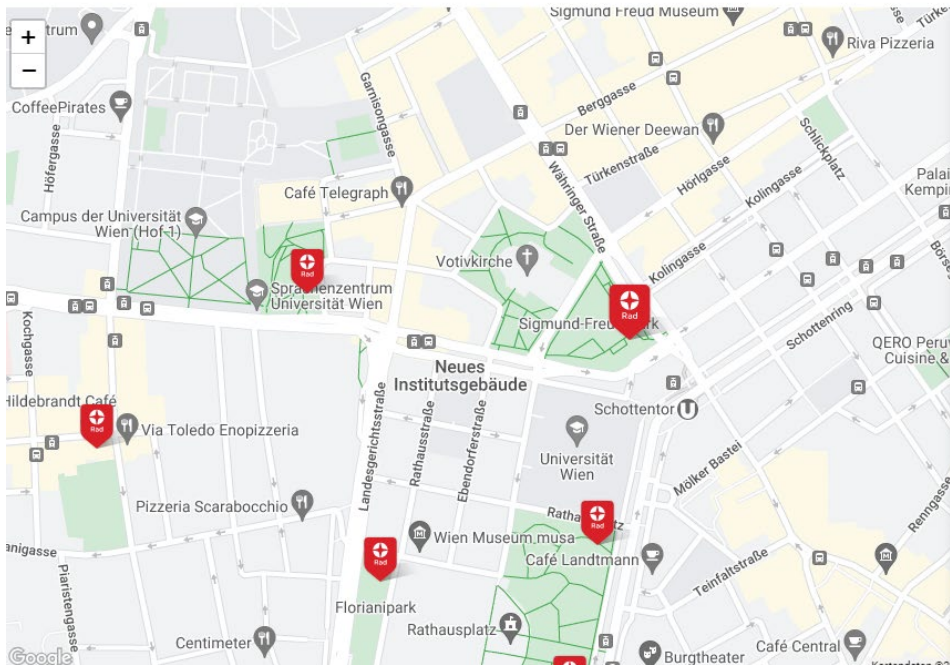

## Der Weg zu PERFACT CONSULTING

Unser Büro und Seminarzentrum erreichen Sie sehr komfortabel mit öffentlichen Verkehrsmitteln (von der Station Schottentor 3 Minuten zu Fuß) oder mit dem Fahrrad.

So finden Sie uns ganz einfach:

### Erreichbarkeit mit öffentlichen Verkehrsmitteln:

Die Station Schottentor ist direkt mit der U2 erreichbar sowie mit den Straßenbahnlinien 71, 43, 40, D, 1 über die U-Bahnlinien U1, U3 und U6.

Erreichbarkeit individuell – sehr gut, z.B. mit dem Fahrrad (wir haben einen großen, versperrbaren Fahrradabstellraum), in unmittelbarer Büronähe bietet sich auch die Möglichkeit des Bikesharing:

### [WienMobil Rad: Das Bikesharing-Angebot der Wiener Linien - Wiener Linien](#)

WienMobil Rad in der Nähe finden!

WienMobil Stationen mit ergänzendem Angebot

#### WienMobil Rad: Schottentor U

Ort: Währinger Straße Ecke

Universitätsstraße

Freie Fahrräder: 23

Sollten Sie dennoch mit dem Auto anreisen, können Sie z.B. die Parkgarage auf der Freyung benutzen.